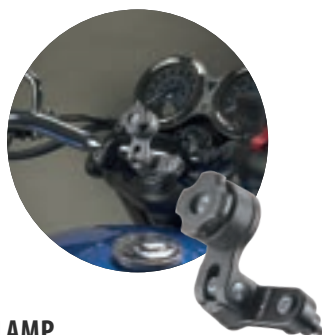

### SMQUIKLOXBRKMOUNT

Suporte para tampa do reservatório de óleo do freio/embreagem.

- Compatível com reservatórios de fluido de freio/embreagem com parafusos e furos com espaçamento entre 35 e 70 mm (1 polegada a 2 polegadas).
- Rotação horizontal de 360 graus e vertical de 90 graus.
- O smartphone pode ser usado tanto na horizontal quanto na vertical.
- Material plástico de alta resistência com base de alumínio anodizado.

### SMQUIKLOXFORKSTEM

Suporte para coluna de direção de moto esportiva.

- Compatível com tubos de 13 a 25,4 mm (1 polegada).
- Rotação horizontal de 360 graus e vertical de 90 graus.
- O smartphone pode ser usado tanto na horizontal quanto na vertical.
- Material plástico resistente com base de alumínio anodizado.