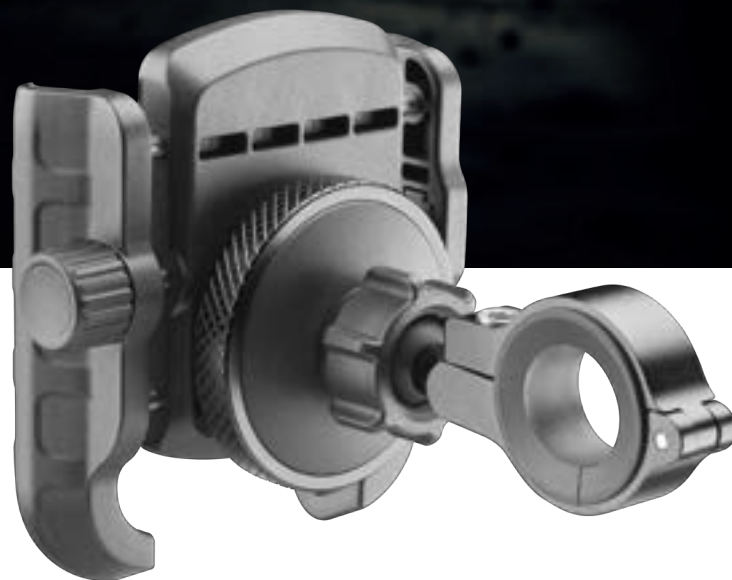

Crab

Extremamente
seguros, com módulo
antivibração integrado

- SUPORTES UNIVERSAIS PARA MOTOCICLETAS
- PRÁTICO E RÁPIDO, IDEAL PARA USO NA CIDADE
- MÓDULO ANTIVIBRAÇÃO INTEGRADO
- ADAPTÁVEL A DIÂMETROS DE 12 MM A 32 MM
- PERMITE QUE O APARELHO SEJA UTILIZADO COM CASE

SMCRAB24

Suporte universal para smartphone
com módulo antivibração integrado