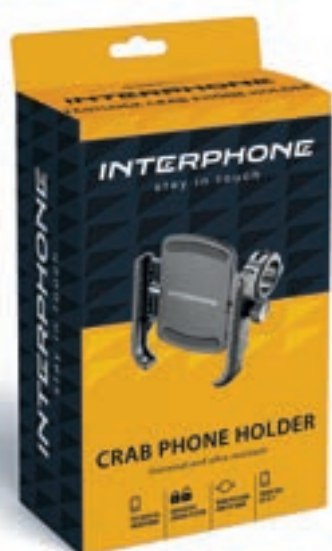

Smartphone sempre em movimento

Independentemente da marca ou do modelo, seu smartphone terá máxima proteção graças aos cases adaptados a cada necessidade.

CATEGORIAS DE PRODUTO

- Intercomunicadores
- Suporte para smartphone Quiklox
- **Suportes para smartphone universais**
- Carregadores e utilidades
- Infoentretenimento na motocicleta
- Faróis auxiliares
- Acessórios: peças de reposição para intercomunicadores