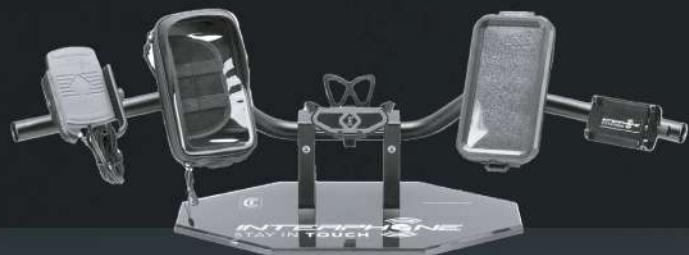

MATERIAIS DE PDV

HANDLEBARESPO CONTADOR DE EXIBIÇÃO

Display para montagem
de suportes no expositor

Craças ao seu design de guiador, é a escolha perfeita
solução de display que permite ao lojista mostre os
suportes e deixe os clientes experimentá-los
diretamente.