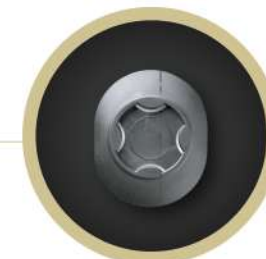

Almofada adesiva universal